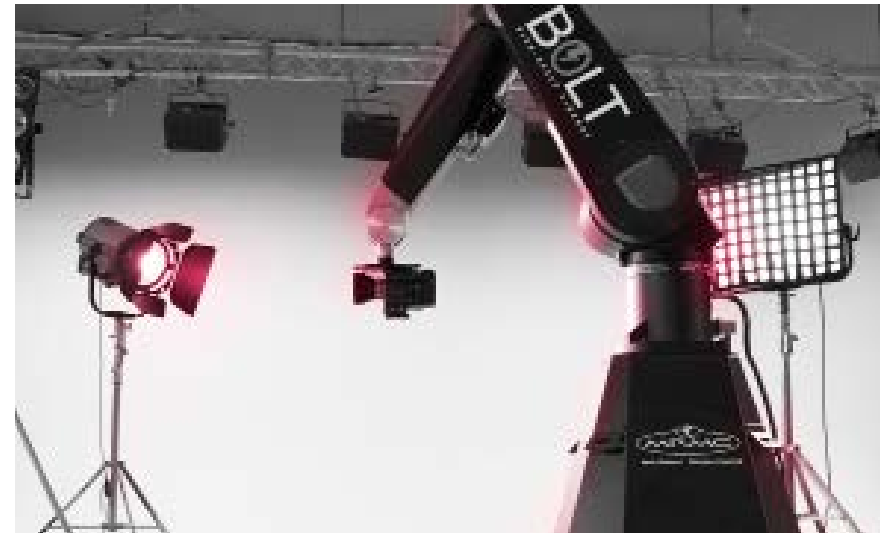

MONITOR FELLWORLD

50€

BOLT

3500€

> BOLT™ High Speed Camera Robot MRMC

> Accessories + 9 metri di binari

DONATELLA
+ 39 3938931980
donatella.federici@diaframma.com

> **BOLT**
> **TORNA ALL'INDICE**